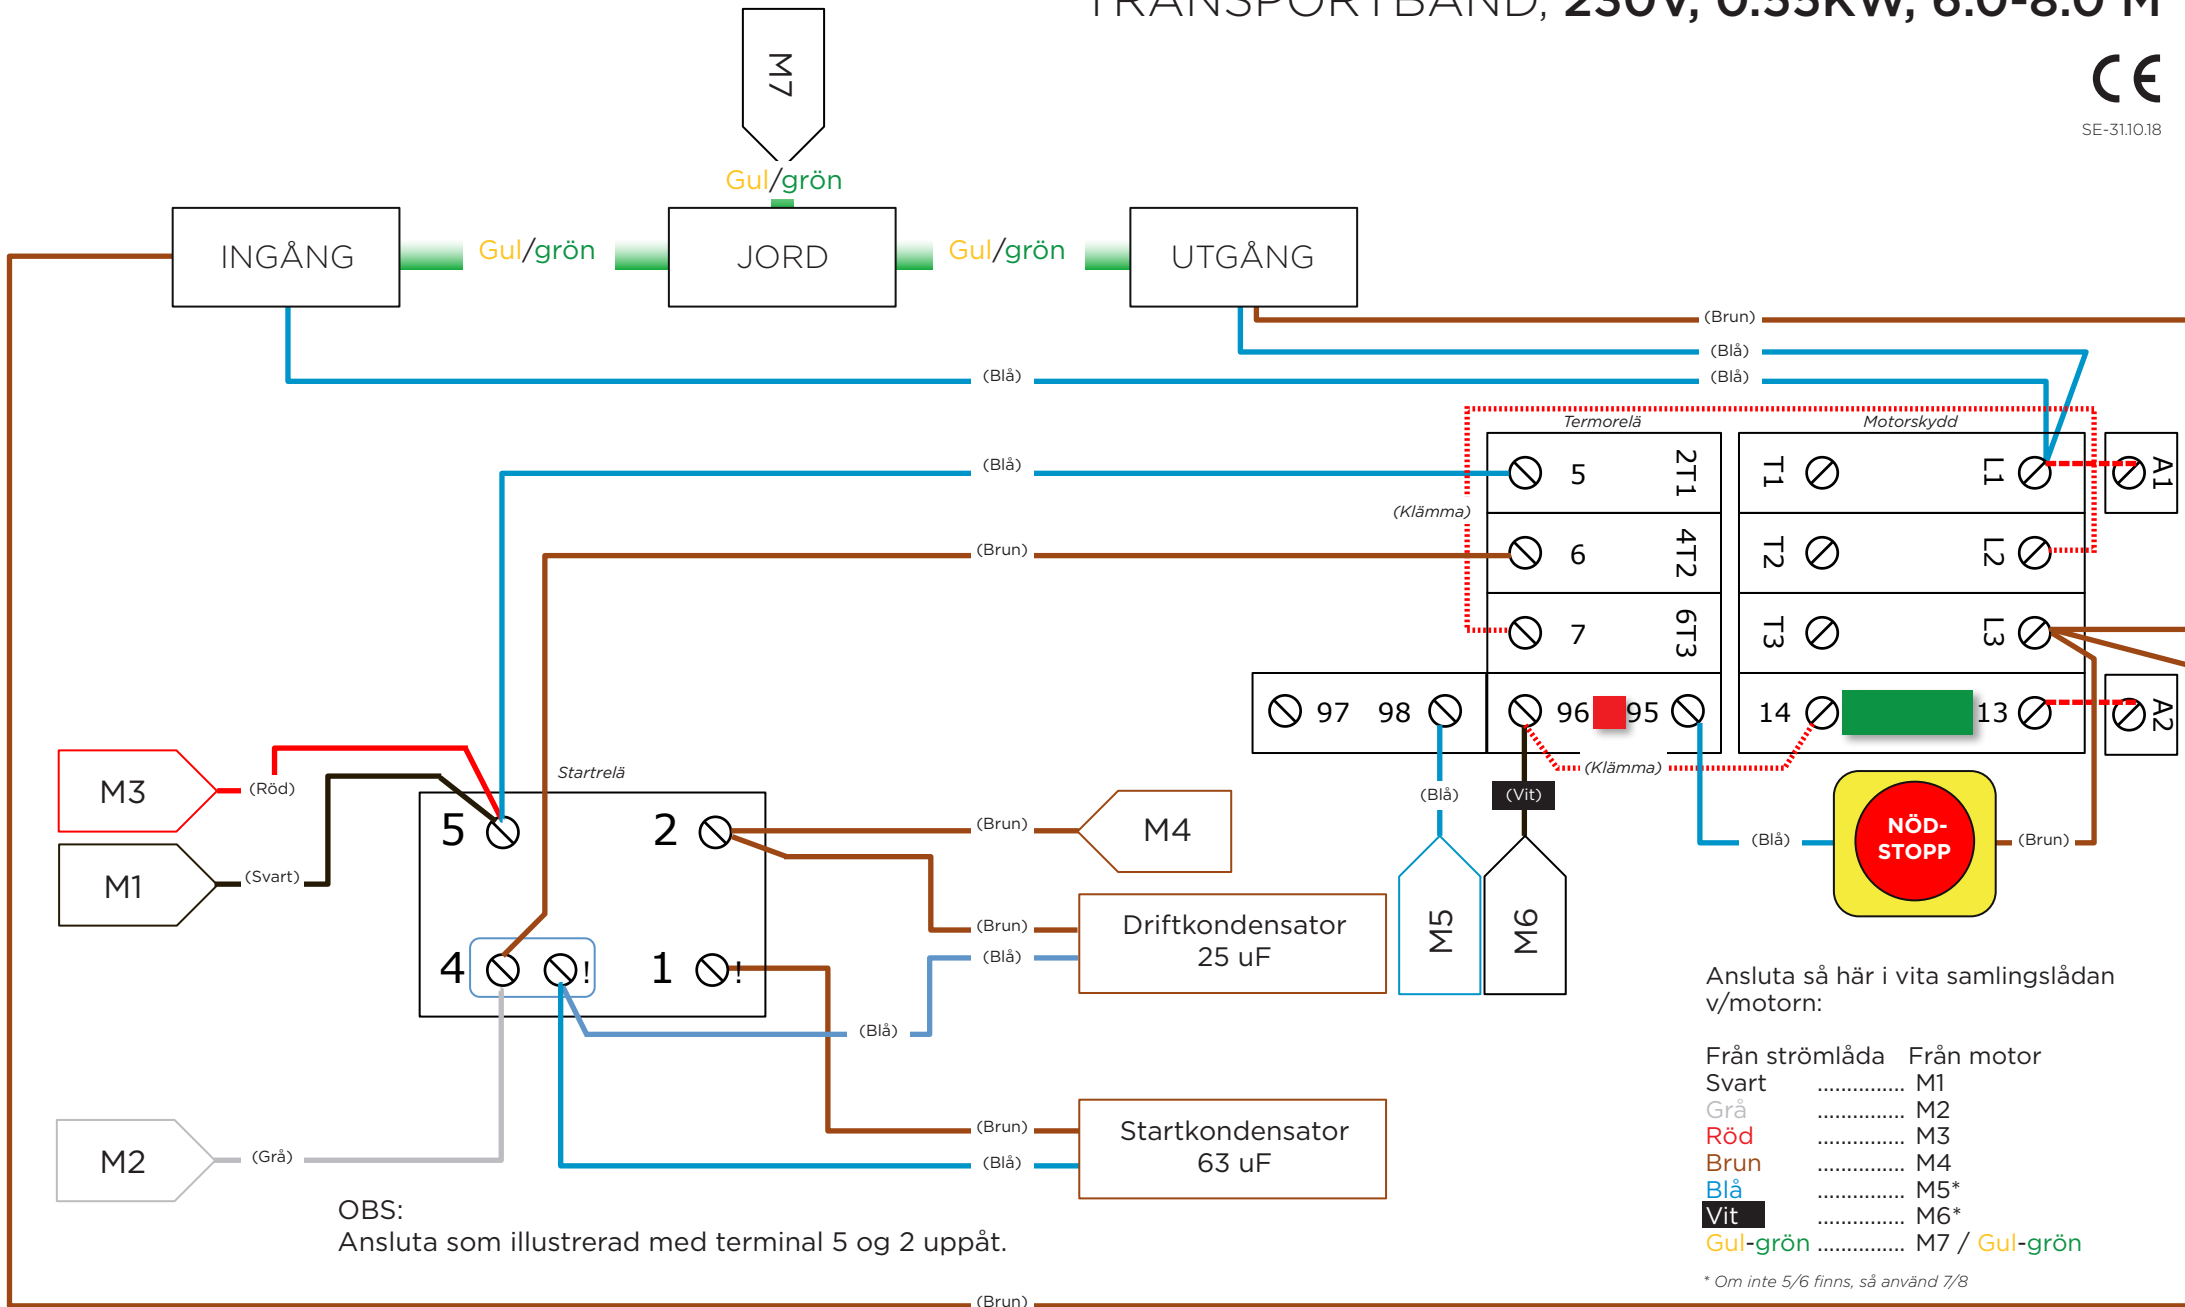

TRANSPORTBAND, 230V, 0.55KW, 6.0-8.0 M

SE-31.10.18

OBS:
Ansluta som illustrerad med terminal 5 och 2 uppåt.

Ansluta så här i vita samlingslådan v/motorn:

Från strömlåda	Från motor
Svart	M1
Grå	M2
Röd	M3
Brun	M4
Blå	M5*
Vit	M6*
Gul-grön	M7 / Gul-grön

* Om inte 5/6 finns, så använd 7/8